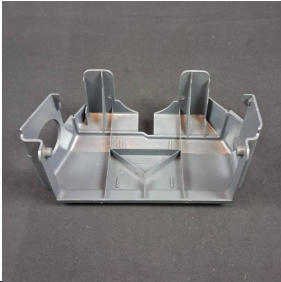

Citroen Ax – Blindagem inferior cubo direcção

Blindagem inferior de acabamento do cubo de direcção, para Citroen Ax MK1 (de 1985 a 1990); artigo de substituição, nunca montado; poderá conter riscos ligeiros e impercetíveis; em muito bom estado de conservação.

[Colocar questão sobre este produto](#)

Descrição

Blindagem inferior de acabamento do cubo de direcção, para Citroen Ax MK1 (de 1985 a 1990); artigo de substituição, nunca montado; poderá conter riscos ligeiros e impercetíveis; em muito bom estado de conservação.