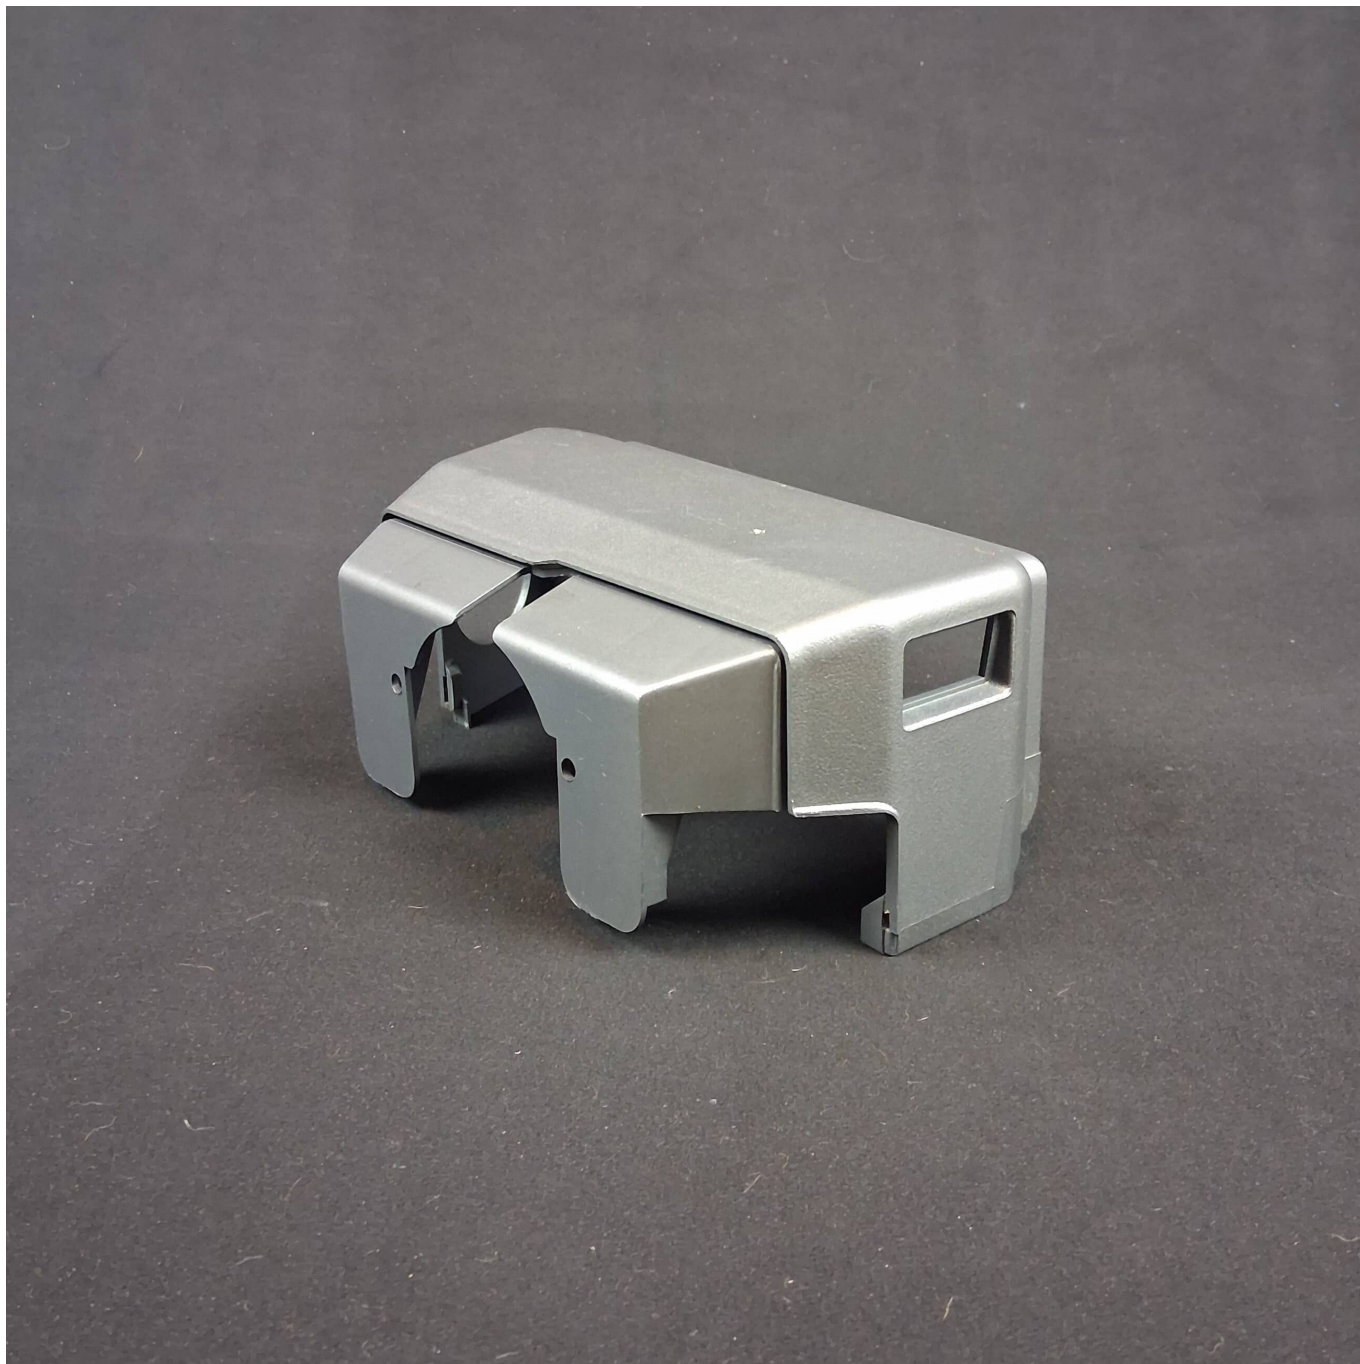

Citroen Ax – Blindagem inferior cubo direcção

Blindagem inferior de acabamento do cubo de direcção, para Citroen Ax MK1 (de 1985 a 1990); artigo de substituição, nunca montado; poderá conter riscos ligeiros e impercetíveis; em muito bom estado de conservação.

[Colocar questão sobre este produto](#)

Descrição

Blindagem inferior de acabamento do cubo de direcção, para Citroen Ax MK1 (de 1985 a 1990); artigo de substituição, nunca montado; poderá conter riscos ligeiros e impercetíveis; em muito bom estado de conservação.