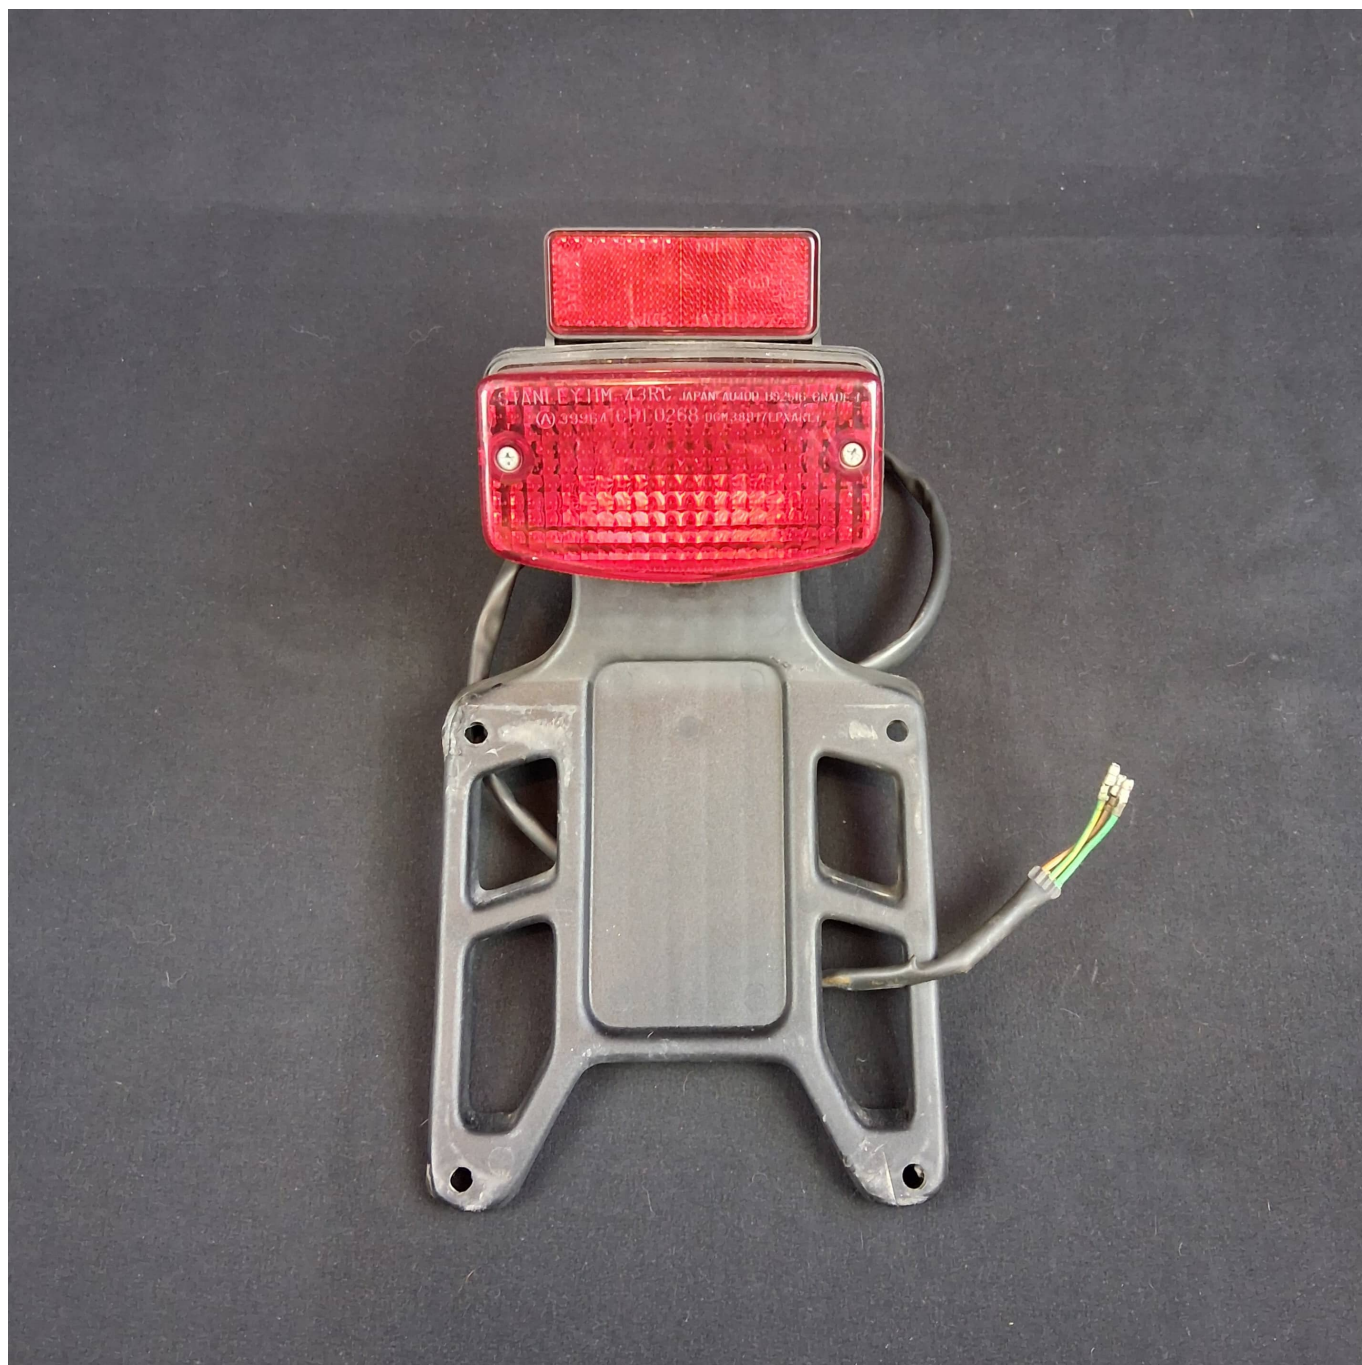

Honda XL125R – Farolim e suporte de matricula

Suporte de matricula e farolim de Honda XL125R de 1988; completo com cablagem, borracha e parafusos de aperto; com

Classificação: Ainda não foi avaliado

Preço

Suporte de matricula e farolim de Honda XL125R de 1988; completo com cablagem, borracha e parafusos de aperto; com riscos menores, em muito bom estado de conservação; compatível com XL200R/L / PD (chassi-type TD01) de 1985 a 1992.