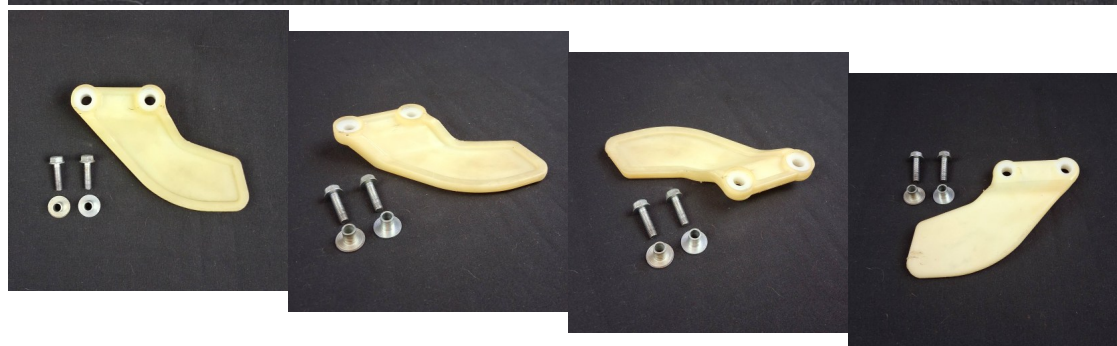

Honda XL125R – Guia de proteção da transmissão

Guia de proteção da transmissão de Honda XL125R, de 1988; completo com parafusos e anilhas de reforço; com

Classificação: Ainda não foi avaliado

Preço

Preço base com taxas

Preço com desconto 25,00 €

Preço Venda 25,00 €

Preço de venda sem impostos 25,00 €

Desconto

Valor do imposto

[Colocar questão sobre este produto](#)

Descrição

Guia de proteção da transmissão de Honda XL125R, de 1988; completo com parafusos e anilhas de reforço; com riscos ligeiros, em bom estado de conservação; compatível com XL200R/L / PD (chassi-type TD01) de 1985 a 1992.