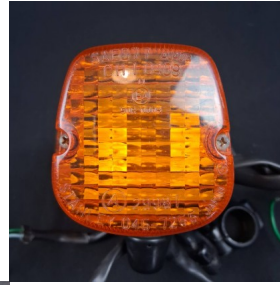

## Honda XL250R – Conjunto piscas frente

Conjunto piscas originais da frente de Honda XL250RF; completos com os suportes de apoio e montagem; do ano de 1985, em

Classificação: Ainda não foi avaliado

**Preço**

Conjunto piscas originais da frente de Honda XL250RF; completos com os suportes de apoio e montagem; do ano de 1985, em bom estado de conservação; compatível com modelos XLR/ XLX de 1984 a 1992.

**Comentários**