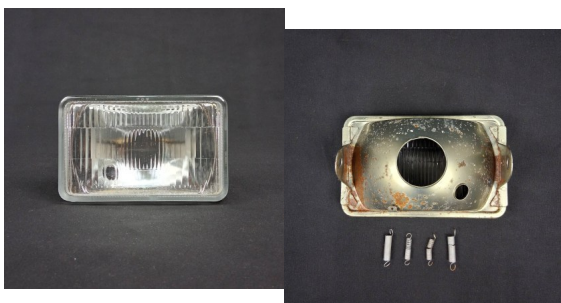

## Honda XL250R - Farol (1986)

Farol de Honda XL250R do ano de 1986

Classificação: Ainda não foi avaliado

**Preço**

Preço base com taxas

Preço com desconto 40,00 €

Preço Venda 40,00 €

Preço de venda sem impostos 40,00 €

Desconto

Valor do imposto

[Colocar questão sobre este produto](#)

**Descrição**

Farol de Honda XL250R do ano de 1986; artigo com todos os pontos de aperto intactos e com as molas de apoio do casquilho da lâmpada; parte de trás apenas com ligeira ferrugem superficial normal da idade; em bom estado de conservação. Compatível com várias XL da mesma geração.