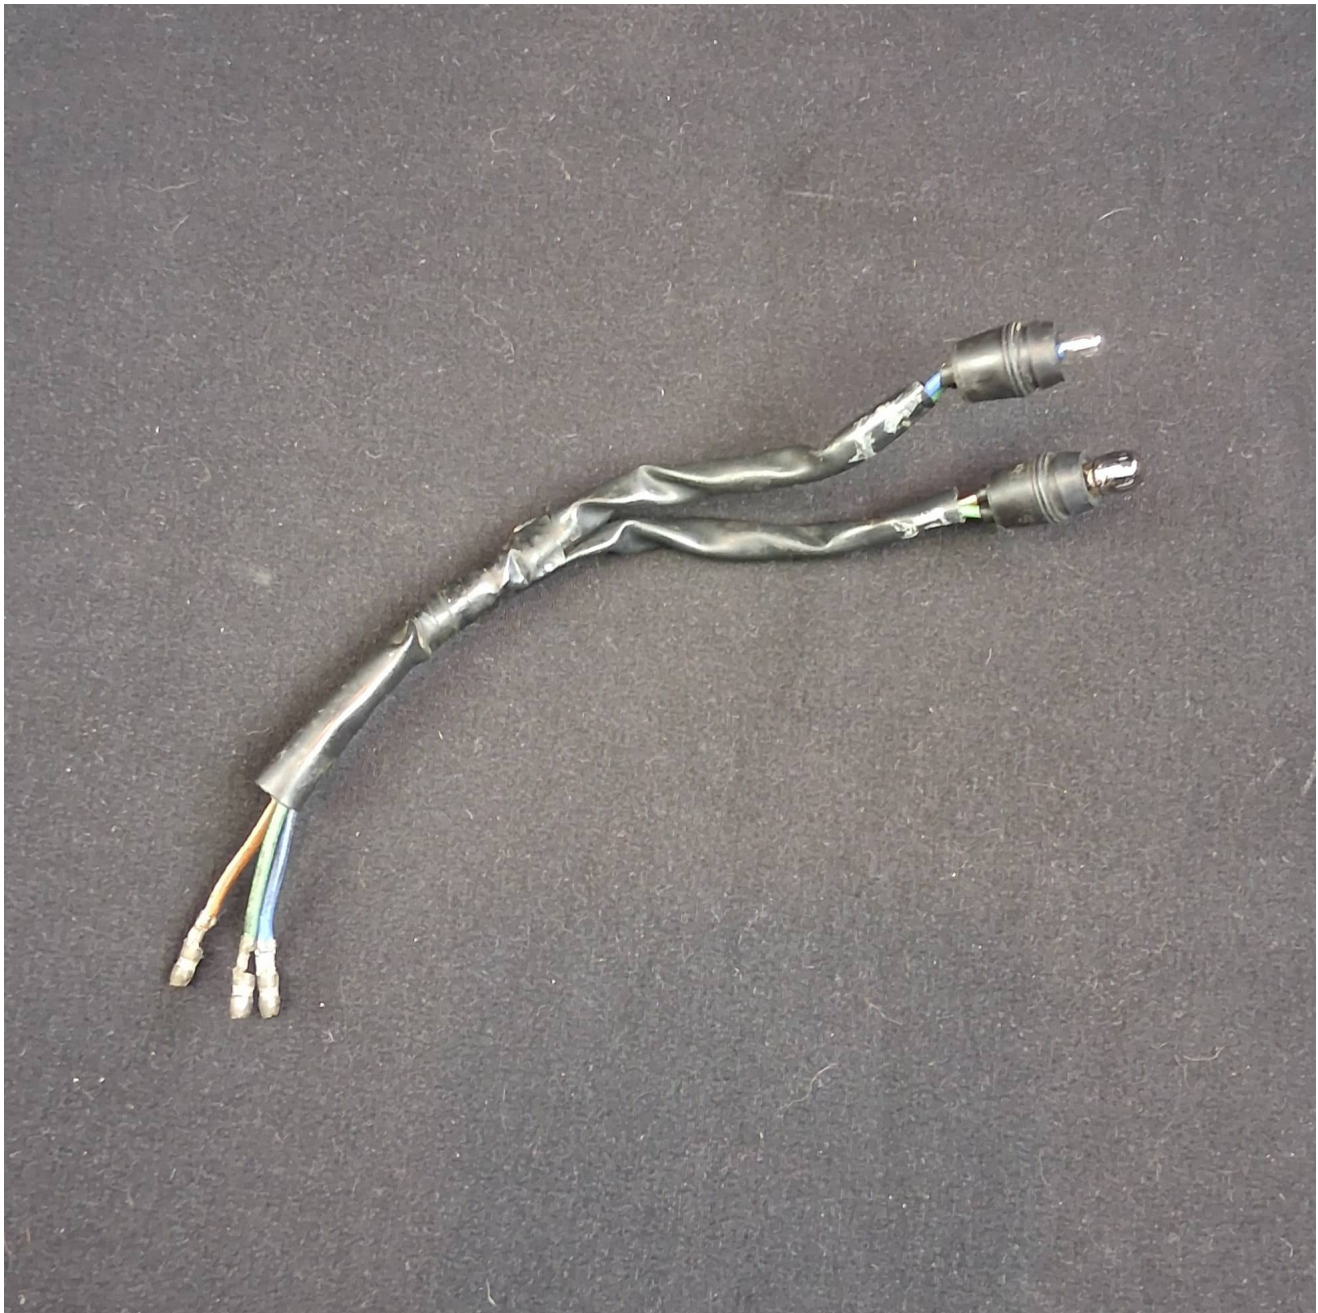

Honda XR600R – Cablagem instrumentação

Cablagem original de iluminação do painel de instrumentação de Honda XR600RM do ano de 1991 (Ref. 37227-MG3-621); as lâmp

Classificação: Ainda não foi avaliado

Preço

Cablagem original de iluminação do painel de instrumentação de Honda XR600RM do ano de 1991 (Ref. 37227-MG3-621); as lâmpadas poderão estar fundidas; em bom estado de conservação; compatível com XR250R/600R de 1985 a 2000.