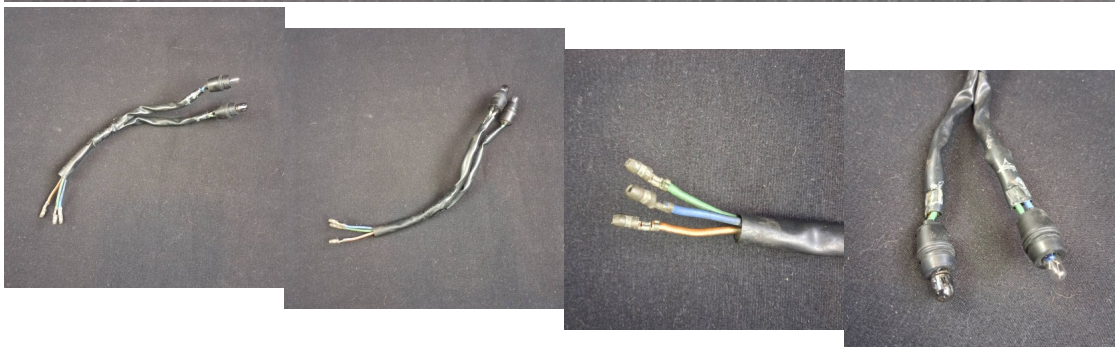

Honda XR600R – Cablagem instrumentação

Cablagem original de iluminação do painel de instrumentação de Honda XR600RM do ano de 1991 (Ref. 37227-MG3-621); as lâmp

Classificação: Ainda não foi avaliado

Preço

Cablagem original de iluminação do painel de instrumentação de Honda XR600RM do ano de 1991 (Ref. 37227-MG3-621); as lâmpadas poderão estar fundidas; em bom estado de conservação; compatível com XR250R/600R de 1985 a 2000.