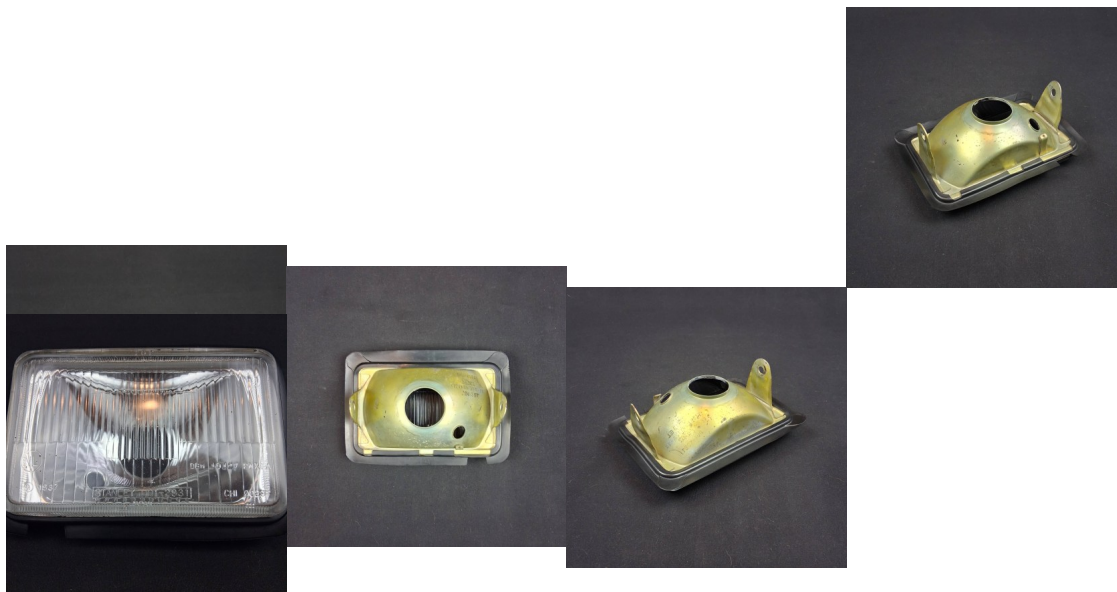

Honda XR600R - Farol

Farol de Honda XR600R do ano de 1988; artigo com borracha de acabamento; com todos os pontos de aperto intactos; contém ris

Classificação: Ainda não foi avaliado

Preço

Preço base com taxas

Preço com desconto 70,00 €

Preço Venda 70,00 €

Preço de venda sem impostos 70,00 €

Desconto

Valor do imposto

[Colocar questão sobre este produto](#)

Descrição

Farol de Honda XR600R do ano de 1988; artigo com borracha de acabamento; com todos os pontos de aperto intactos; contém riscos menores de uma normal utilização; em bom estado de conservação; compatível com XR350R/500R e XL125R/200R/250R, em variantes de 1984 a 1992.