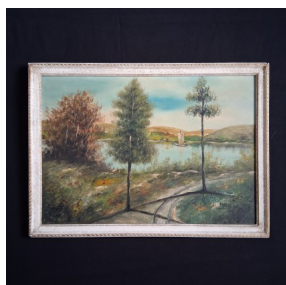

Pintura

Pintura paisagística em óleo sobre contraplacado, com moldura em madeira

Classificação: Ainda não foi avaliado

Preço

Preço base com taxas

Preço com desconto 55,00 €

Preço Venda 55,00 €

Preço de venda sem impostos 55,00 €

Desconto

Valor do imposto

[Colocar questão sobre este produto](#)

Descrição

Pintura paisagística em óleo sobre contraplacado, com moldura em madeira; artigo dos anos 60/70, assinado por "Matri"; em bom estado de conservação; medidas: 55cm x 40cm